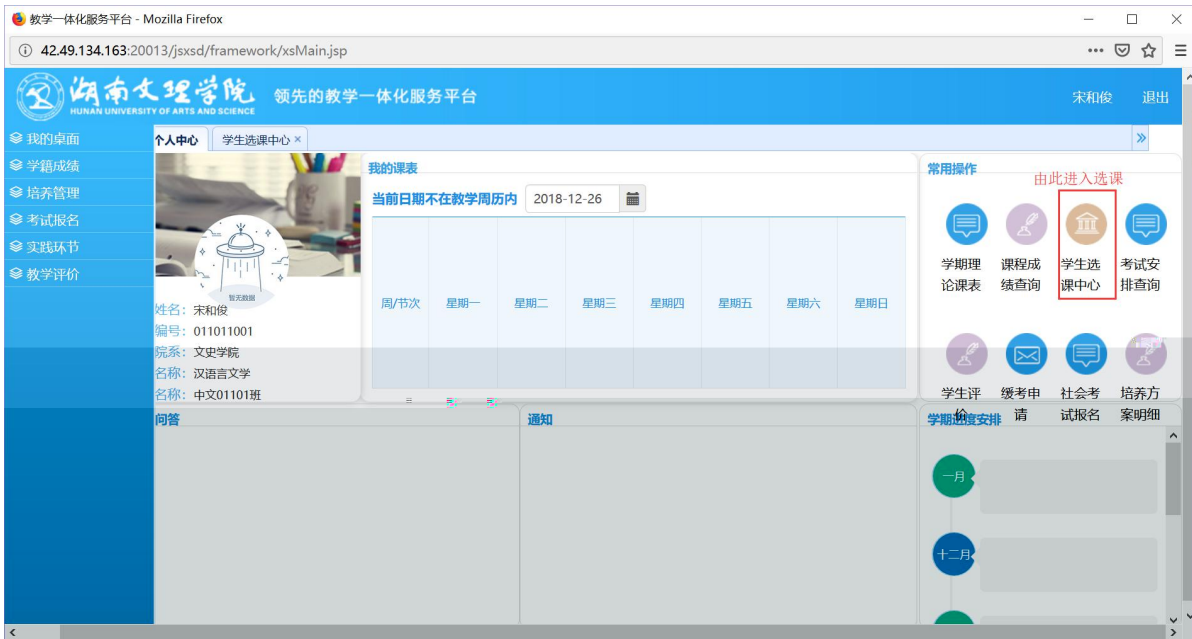

浏览器地址栏: 172.26.0.187/jxsxd/

湖南文理学院 HUNAN UNIVERSITY OF ARTS AND SCIENCE 教学一体化服务平台

**用户登录**

请输入账号

请输入密码

忘记密码

**登录**

温馨提示: 推荐使用IE9以上浏览器以及360极速模式。

Copyright © 2017 湖南蓝盾科技发展有限公司 (R4.4)

选课学分情况

**公选课选课**

本学期选课学分/门数要求及已选情况							
	最高总学分	专业内跨年级选课(控制)		跨专业选课(控制)		校公共选修课选课(控制)	
		学分	门数	学分	门数	学分	门数
设置(控制)要求	不控制	不控制	不控制	不控制	不控制	2	1
已选统计	20.0	0.0	0	0.0	0	0.0	0